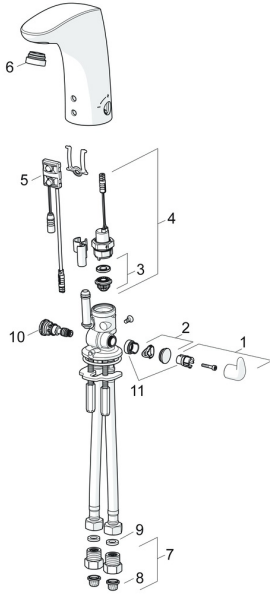

EAN: 4057304009389
static.hansa.com/64432009

Náhradní díly

SP64432009

	Název	Kód
01	Ovladač regulátoru teploty Chrom	59914100
02	Vymezovací vložka Chrom	59914104
03	Membrána elektromagnetického ventilu	1006500V
03	Upevňovací kroužek pro membránu Ukončeno	59914090
04	Elektromagnetický ventil, 6 V	59914091
05	Senzor, 6/9/12 V, Bluetooth	59914567
06	Aerator a klíč, M24x1, 6 l/min Chrom	59914105
07	Zpětný ventil s filtrem Chrom	59914086
08	Čistící filtr	59914085
09	Těsnění, 8x14.3x2	59914087
10	Regulátor teploty	59914089
11	Omezovač	59914106
N.I.	Těsnění s filtrem	1007900V