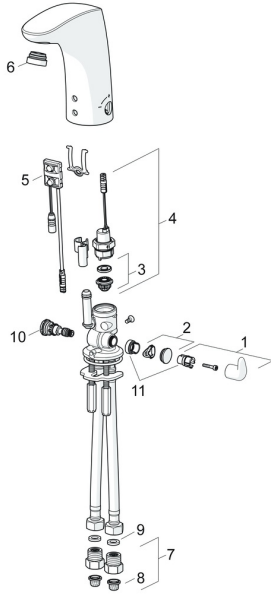

EAN: 4015474277090
static.hansa.com/64432000

Náhradné diely

SP64432000

	Názov	Kód
01	Rukoväť regulátora teploty Chróm	59914100
02	Vymedzovacia vložka Chróm	59914104
03	Membrána	1006500V
03	Upevňovací krúžok pre membránu Ukončené	59914090
04	Elektromagnetický ventil, 6 V	59914091
05	Senzor, 12 V Ukončené	59914098
05	Senzor, 12 V /72h Ukončené	59914229
06	Aerator a kľúč, M24x1, 6 l/min Chróm	59914105
07	Spätný ventil s filtrom Chróm	59914086
08	Vstupný, čistiaci filter	59914085
09	Tesnenie, 8x14.3x2	59914087
10	Regulátor teploty	59914089
11	Obmedzovač	59914106