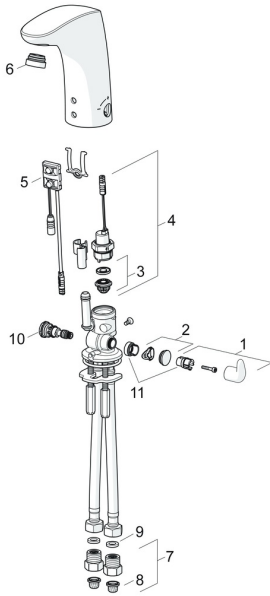

EAN: 4015474277090
static.hansa.com/64432000

Reserveonderdelen

SP64432000

	Naam	Code
01	Temperatuur hendel Chroom	59914100
02	Binnendeel temperatuurhendel Chroom	59914104
03	Membraam voor ventiel	1006500V
03	Membraamhouder Stopgezet	59914090
04	Magneetventiel, 6 V	59914091
05	Fotocel, 12 V Stopgezet	59914098
05	Fotocel, 12 V /72h Stopgezet	59914229
06	Mousseur en sleutel, M24x1, 6 l/min Chroom	59914105
07	Vuilfilters met terugslagklep Chroom	59914086
08	Vuilfilters	59914085
09	Dichting, 8x14.3x2	59914087
10	Temperatuur regeling	59914089
11	Temperatuurbegrenzer	59914106