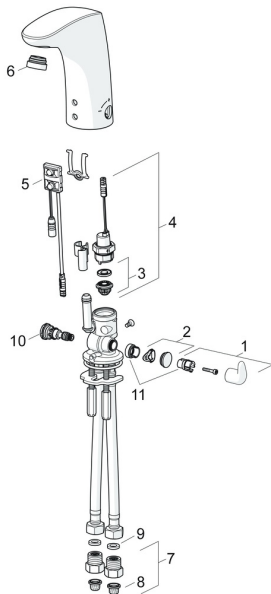

## Parti di ricambio

### SP64432000

	Nome	Codice
01	Maniglia per regolazione della temperatura Cromo	59914100
02	Spinotto Cromo	59914104
03	Membrana per valvola magnetica	1006500V
03	Membrana con o-ring <b>Fuori produzione</b>	59914090
04	Valvola Magnetica, 6 V	59914091
05	Sensore, 12 V <b>Fuori produzione</b>	59914098
05	Sensore, 12 V /72h <b>Fuori produzione</b>	59914229
06	Aeratore e chiave, M24x1, 6 l/min Cromo	59914105
07	Valvola antiriflusso e filtro Cromo	59914086
08	Filtro per impurità	59914085
09	Giunto, 8x14.3x2	59914087
10	Regolatore di temperatura	59914089
11	Pezzi di bloccaggio	59914106