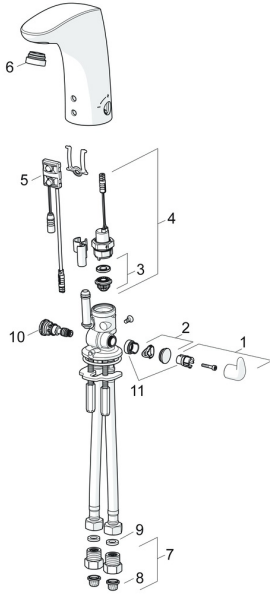

EAN: 4015474277090
static.hansa.com/64432000

Pièces de rechange

SP64432000

	Nom	Code
01	Croisillon réglage de température Chrome	59914100
02	Butée de réglage Chrome	59914104
03	Membrane pour électro-vanne	1006500V
03	Membrane Arrêté	59914090
04	Électrovanne, 6 V	59914091
05	Sensor, 12 V Arrêté	59914098
05	Sensor, 12 V /72h Arrêté	59914229
06	Aérateur et clé, M24x1, 6 l/min Chrome	59914105
07	Clapet anti-retour + filtre Chrome	59914086
08	Filtres	59914085
09	Joint, 8x14.3x2	59914087
10	Jeu de réglage de température	59914089
11	Limiteur	59914106