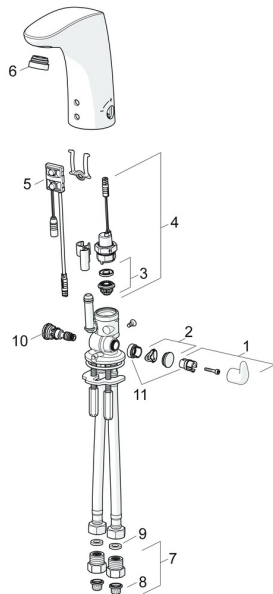

## Náhradní díly

### SP64432000

	Název	Kód
01	Ovladač regulátoru teploty Chrom	59914100
02	Vymezovací vložka Chrom	59914104
03	Membrána elektromagnetického ventilu	1006500V
03	Upevňovací kroužek pro membránu <b>Ukončeno</b>	59914090
04	Elektromagnetický ventil, 6 V	59914091
05	Senzor, 12 V <b>Ukončeno</b>	59914098
05	Senzor, 12 V /72h <b>Ukončeno</b>	59914229
06	Aerator a klíč, M24x1, 6 l/min Chrom	59914105
07	Zpětný ventil s filtrem Chrom	59914086
08	Čistící filtr	59914085
09	Těsnění, 8x14.3x2	59914087
10	Regulátor teploty	59914089
11	Omezovač	59914106