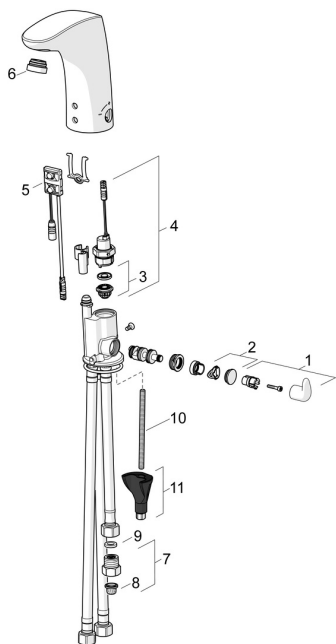

## SP64421109

	Názov	Kód
01	Rukoväť regulátora teploty Chróm	59914100
02	Vymedzovacia vložka Chróm	59914104
03	Membrána	1006500V
03	Upevňovací krúžok pre membránu <span style="background-color: #cccccc;">Ukončené</span>	59914090
04	Elektromagnetický ventil, 6 V	59914091
05	Senzor, 6/9/12 V, Bluetooth	59914567
06	Aerator, M24x1 Chróm	59914607
07	Regulátor prietoku, 5 L/min	59914522
08	Vstupný, čistiaci filter	59914085
09	Tesnenie, 8x14.3x2	59914087
10	Upevňovacia skrutka, M8x1, L=130	59914474
11	Upevňovací set	59914475