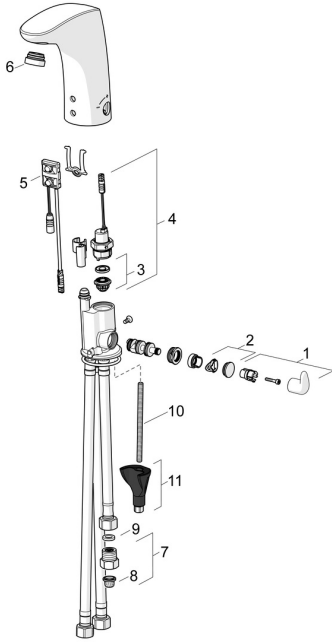

EAN: 4057304008634
static.hansa.com/64421109
Parti di ricambio

SP64421109

	Nome	Codice
01	Maniglia per regolazione della temperatura Cromo	59914100
02	Spinotto Cromo	59914104
03	Membrana per valvola magnetica	1006500V
03	Membrana con o-ring Fuori produzione	59914090
04	Valvola Magnetica, 6 V	59914091
05	Sensore, 6/9/12 V, Bluetooth	59914567
06	Aeratore, M24x1 Cromo	59914607
07	Limitatore di portata, 5 L/min	59914522
08	Filtro per impurità	59914085
09	Giunto, 8x14.3x2	59914087
10	Viti di fissaggio, M8x1, L=130	59914474
11	Set di fissaggio	59914475