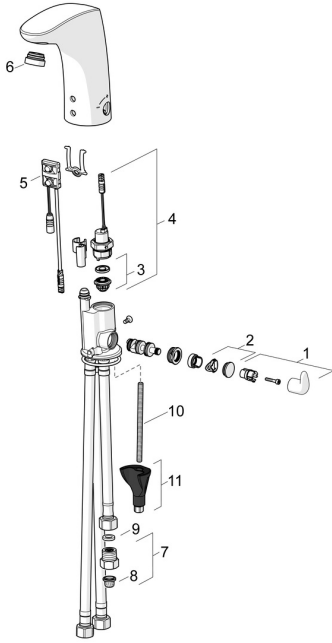

EAN: 4057304008634
static.hansa.com/64421109
Ersatzteile

SP64421109

	Name	Art.-Nr.
01	Temperatur-Wählgriff Chrom	59914100
02	Abdeckstopfen Chrom	59914104
03	Membrane für Magnetventil	1006500V
03	Stützring Membrane Ausgelaufen	59914090
04	Magnetventil, 6 V	59914091
05	Sensor, 6/9/12 V, Bluetooth	59914567
06	Luftsprudler, M24x1 Chrom	59914607
07	Durchflussbegrenzer, 5 L/min	59914522
08	Schmutzfangsiebe	59914085
09	Dichtung, 8x14.3x2	59914087
10	Befestigungsschraube, M8x1, L=130	59914474
11	Befestigungssatz	59914475