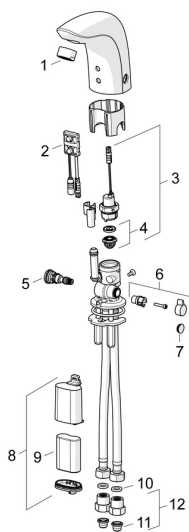

EAN: 4015474273337
static.hansa.com/64412210

Náhradné diely

SP64412210

	Názov	Kód
01	Aerator, M24x1, 6 l/min Chróm	59913727
02	Senzor, 6 V Ukončené	59914093
02	Senzor, 6 V / 72h/2min Ukončené	59914286
02	Senzor, 6/9/12 V, Bluetooth	59914567
03	Elektromagnetický ventil, 6 V	59914091
04	Membrána	1006500V
04	Upevňovací krúžok pre membránu Ukončené	59914090
05	Regulátor teploty	59914089
06	Rukoväť regulátora teploty, L=15 Chróm	59914096
07	Vymedzovacia vložka Chróm	59914097
08	Skrinka s monočlánkom, 2CR5 6 V	59914088
09	Batéria, 2CR5 6 V	59911670
10	Tesnenie, 8x14.3x2	59914087
11	Vstupný, čistiaci filter	59914085
12	Spätný ventil s filtrom Chróm	59914086