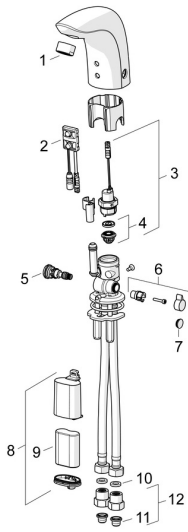

## Reserveonderdelen

### SP64412210

|    | Naam                                    | Code     |
|----|---|----------|
| 01 | Mousseur, M24x1, 6 l/min Chrom          | 59913727 |
| 02 | Fotocel, 6 V <b>Stopgezet</b>           | 59914093 |
| 02 | Fotocel, 6 V /72h/2min <b>Stopgezet</b> | 59914286 |
| 02 | Fotocel, 6/9/12 V, Bluetooth            | 59914567 |
| 03 | Magneetventiel, 6 V                     | 59914091 |
| 04 | Membraam voor ventiel                   | 1006500V |
| 04 | Membraamhouder <b>Stopgezet</b>         | 59914090 |
| 05 | Temperatuur regeling                    | 59914089 |
| 06 | Temperatuur hendel, L=15 Chrom          | 59914096 |
| 07 | Binnendeel temperatuurhendel Chrom      | 59914097 |
| 08 | Patateikarbik kompl., 2CR5 6 V          | 59914088 |
| 09 | Batterij, 2CR5 6 V                      | 59911670 |
| 10 | Dichting, 8x14.3x2                      | 59914087 |
| 11 | Vuilfilters                             | 59914085 |
| 12 | Vuilfilters met terugslagklep Chrom     | 59914086 |