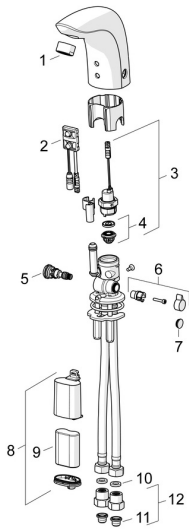

EAN: 4015474273337
static.hansa.com/64412210

Parti di ricambio

SP64412210

	Nome	Codice
01	Aeratore, M24x1, 6 l/min Cromo	59913727
02	Sensore, 6 V Fuori produzione	59914093
02	Sensore, 6 V /72h/2min Fuori produzione	59914286
02	Sensore, 6/9/12 V, Bluetooth	59914567
03	Valvola Magnetica, 6 V	59914091
04	Membrana per valvola magnetica	1006500V
04	Membrana con o-ring Fuori produzione	59914090
05	Regolatore di temperatura	59914089
06	Maniglia per regolazione della temperatura, L=15 Cromo	59914096
07	Spinotto Cromo	59914097
08	Box per batteria completo, 2CR5 6 V	59914088
09	Batteria, 2CR5 6 V	59911670
10	Giunto, 8x14.3x2	59914087
11	Filtro per impurità	59914085
12	Valvola antiriflusso e filtro Cromo	59914086