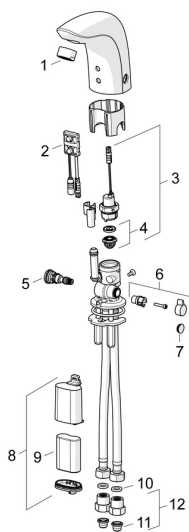

EAN: 4015474273337
static.hansa.com/64412210

Pièces de rechange

SP64412210

	Nom	Code
01	Aérateur, M24x1, 6 l/min Chrome	59913727
02	Sensor, 6 V Arrête	59914093
02	Sensor, 6 V / 72h/2min Arrête	59914286
02	Sensor, 6/9/12 V, Bluetooth	59914567
03	Électrovanne, 6 V	59914091
04	Membrane pour électro-vanne	1006500V
04	Membrane Arrête	59914090
05	Jeu de réglage de température	59914089
06	Croisillon réglage de température, L=15 Chrome	59914096
07	Butée de réglage Chrome	59914097
08	Boîtier à pile, complet, 2CR5 6 V	59914088
09	Piles, 2CR5 6 V	59911670
10	Joint, 8x14.3x2	59914087
11	Filtres	59914085
12	Clapet anti-retour + filtre Chrome	59914086