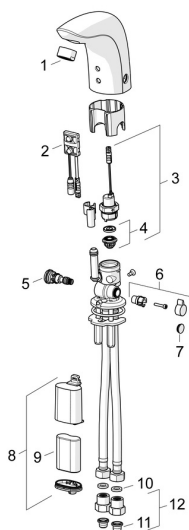

## Náhradní díly

### SP64412210

	Název	Kód
01	Aerator, M24x1, 6 l/min Chrom	59913727
02	Senzor, 6 V <b>Ukončeno</b>	59914093
02	Senzor, 6 V / 72h/2min <b>Ukončeno</b>	59914286
02	Senzor, 6/9/12 V, Bluetooth	59914567
03	Elektromagnetický ventil, 6 V	59914091
04	Membrána elektromagnetického ventilu	1006500V
04	Upevňovací kroužek pro membránu <b>Ukončeno</b>	59914090
05	Regulátor teploty	59914089
06	Ovladač regulátoru teploty, L=15 Chrom	59914096
07	Vymezovací vložka Chrom	59914097
08	Skříňka s monočlánkem, 2CR5 6 V	59914088
09	Monočlánek, 2CR5 6 V	59911670
10	Těsnění, 8x14.3x2	59914087
11	Čistící filtr	59914085
12	Zpětný ventil s filtrem Chrom	59914086