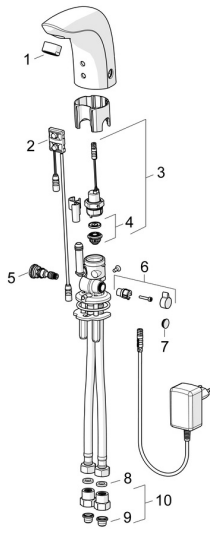

## Reserveonderdelen

### SP64412000

	Naam	Code
01	Mousseur, M24x1, 6 l/min Chrom	59913727
02	Fotocel, 12 V <b>Stopgezet</b>	59914098
02	Fotocel, 12 V / 72h <b>Stopgezet</b>	59914229
02	Fotocel, 6/9/12 V, Bluetooth	59914567
03	Magneetventiel, 6 V	59914091
04	Membraam voor ventiel	1006500V
04	Membraamhouder <b>Stopgezet</b>	59914090
05	Temperatuur regeling	59914089
06	Temperatuur hendel, L=15 Chrom	59914096
07	Binnendeel temperatuurhendel Chrom	59914097
08	Dichting, 8x14.3x2	59914087
09	Vuilfilters	59914085
10	Vuilfilters met terugslagklep Chrom	59914086