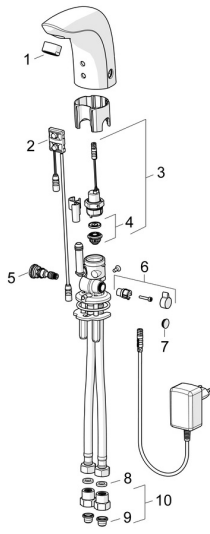

EAN: 4015474277076
static.hansa.com/64412000

Parti di ricambio

SP64412000

	Nome	Codice
01	Aeratore, M24x1, 6 l/min Cromo	59913727
02	Sensore, 12 V Fuori produzione	59914098
02	Sensore, 12 V / 72h Fuori produzione	59914229
02	Sensore, 6/9/12 V, Bluetooth	59914567
03	Valvola Magnetica, 6 V	59914091
04	Membrana per valvola magnetica	1006500V
04	Membrana con o-ring Fuori produzione	59914090
05	Regolatore di temperatura	59914089
06	Maniglia per regolazione della temperatura, L=15 Cromo	59914096
07	Spinotto Cromo	59914097
08	Giunto, 8x14.3x2	59914087
09	Filtro per impurità	59914085
10	Valvola antiriflusso e filtro Cromo	59914086