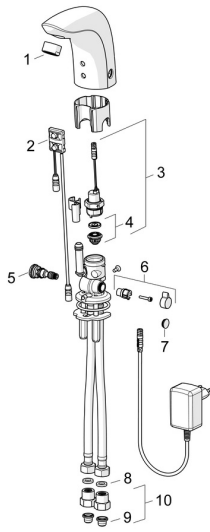

EAN: 4015474277076
static.hansa.com/64412000

Pièces de rechange

SP64412000

	Nom	Code
01	Aérateur, M24x1, 6 l/min Chrome	59913727
02	Sensor, 12 V Arrêté	59914098
02	Sensor, 12 V /72h Arrêté	59914229
02	Sensor, 6/9/12 V, Bluetooth	59914567
03	Électrovanne, 6 V	59914091
04	Membrane pour électro-vanne	1006500V
04	Membrane Arrêté	59914090
05	Jeu de réglage de température	59914089
06	Croisillon réglage de température, L=15 Chrome	59914096
07	Butée de réglage Chrome	59914097
08	Joint, 8x14.3x2	59914087
09	Filtres	59914085
10	Clapet anti-retour + filtre Chrome	59914086