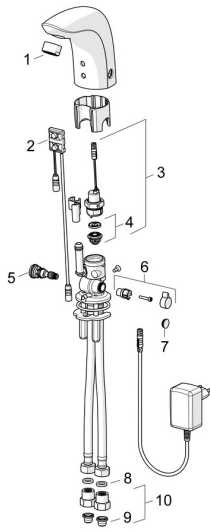

EAN: 4015474277076
static.hansa.com/64412000

Náhradní díly

SP64412000

	Název	Kód
01	Aerator, M24x1, 6 l/min Chrom	59913727
02	Senzor, 12 V Ukončeno	59914098
02	Senzor, 12 V /72h Ukončeno	59914229
02	Senzor, 6/9/12 V, Bluetooth	59914567
03	Elektromagnetický ventil, 6 V	59914091
04	Membrána elektromagnetického ventilu	1006500V
04	Upevňovací kroužek pro membránu Ukončeno	59914090
05	Regulátor teploty	59914089
06	Ovladač regulátoru teploty, L=15 Chrom	59914096
07	Vymezovací vložka Chrom	59914097
08	Těsnění, 8x14.3x2	59914087
09	Čistící filtr	59914085
10	Zpětný ventil s filtrem Chrom	59914086