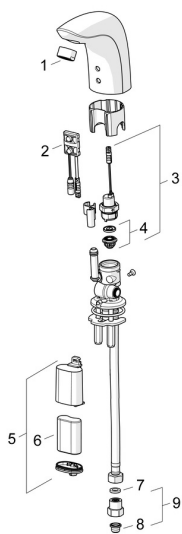

EAN: 4057304001017
static.hansa.com/64402210

Náhradné diely

SP64402210

	Názov	Kód
01	Aerator, M24x1, 6 l/min Chróm	59913727
02	Senzor, 6 V Ukončené	59914093
02	Senzor, 6 V / 72h/2min Ukončené	59914286
02	Senzor, 6/9/12 V, Bluetooth	59914567
03	Elektromagnetický ventil, 6 V	59914091
04	Membrána	1006500V
04	Upevňovací krúžok pre membránu Ukončené	59914090
05	Skrinka s monočlánkom, 2CR5 6 V	59914088
06	Batéria, 2CR5 6 V	59911670
07	Tesnenie, 8x14.3x2	59914087
08	Vstupný, čistiaci filter	59914085
09	Spätný ventil s filtrom Chróm	59914086