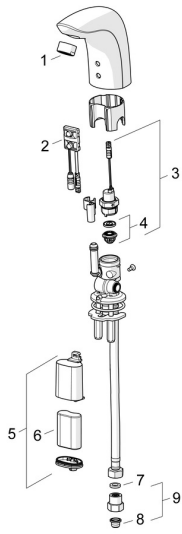

## Reserveonderdelen

### SP64402210

	Naam	Code
01	Mousseur, M24x1, 6 l/min Chrom	59913727
02	Fotocel, 6 V <b>Stopgezet</b>	59914093
02	Fotocel, 6 V /72h/2min <b>Stopgezet</b>	59914286
02	Fotocel, 6/9/12 V, Bluetooth	59914567
03	Magneetventiel, 6 V	59914091
04	Membraam voor ventiel	1006500V
04	Membraamhouder <b>Stopgezet</b>	59914090
05	Patareikarbik kompl., 2CR5 6 V	59914088
06	Batterij, 2CR5 6 V	59911670
07	Dichting, 8x14.3x2	59914087
08	Vuilfilters	59914085
09	Vuilfilters met terugslagklep Chrom	59914086