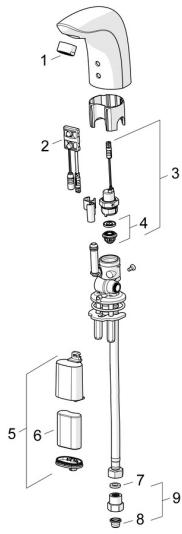

EAN: 4057304001017
static.hansa.com/64402210

Parti di ricambio

SP64402210

	Nome	Codice
01	Aeratore, M24x1, 6 l/min Cromo	59913727
02	Sensore, 6 V Fuori produzione	59914093
02	Sensore, 6 V /72h/2min Fuori produzione	59914286
02	Sensore, 6/9/12 V, Bluetooth	59914567
03	Valvola Magnetica, 6 V	59914091
04	Membrana per valvola magnetica	1006500V
04	Membrana con o-ring Fuori produzione	59914090
05	Box per batteria completo, 2CR5 6 V	59914088
06	Batteria, 2CR5 6 V	59911670
07	Giunto, 8x14.3x2	59914087
08	Filtro per impurità	59914085
09	Valvola antiriflusso e filtro Cromo	59914086