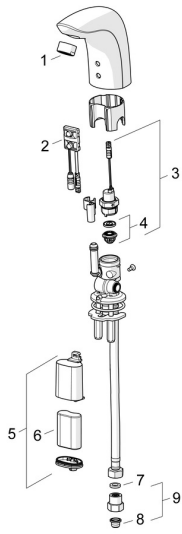

## Ersatzteile

### SP64402210

	Name	Art.-Nr.
01	Luftsprudler, M24x1, 6 l/min Chrom	59913727
02	Sensor, 6 V <b>Ausgelaufen</b>	59914093
02	Sensor, 6 V / 72h/2min <b>Ausgelaufen</b>	59914286
02	Sensor, 6/9/12 V, Bluetooth	59914567
03	Magnetventil, 6 V	59914091
04	Membrane für Magnetventil	1006500V
04	Stützring Membrane <b>Ausgelaufen</b>	59914090
05	Batteriegehäuse inkl. Batterie, 2CR5 6 V	59914088
06	Batterie, 2CR5 6 V	59911670
07	Dichtung, 8x14.3x2	59914087
08	Schmutzfangsiebe	59914085
09	Stopfen Rückschlagventil Chrom	59914086