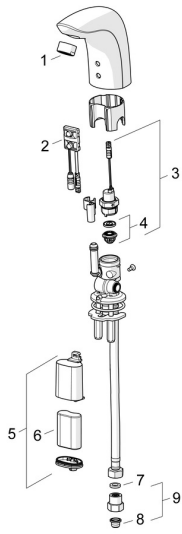

## Náhradní díly

### SP64402210

	Název	Kód
01	Aerator, M24x1, 6 l/min Chrom	59913727
02	Senzor, 6 V <b>Ukončeno</b>	59914093
02	Senzor, 6 V / 72h/2min <b>Ukončeno</b>	59914286
02	Senzor, 6/9/12 V, Bluetooth	59914567
03	Elektromagnetický ventil, 6 V	59914091
04	Membrána elektromagnetického ventilu	1006500V
04	Upevňovací kroužek pro membránu <b>Ukončeno</b>	59914090
05	Skříňka s monočlánkem, 2CR5 6 V	59914088
06	Monočlánek, 2CR5 6 V	59911670
07	Těsnění, 8x14.3x2	59914087
08	Čistící filtr	59914085
09	Zpětný ventil s filtrem Chrom	59914086