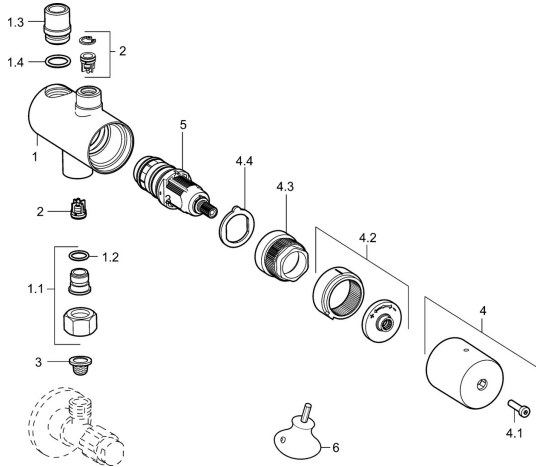

EAN: 4015474275270
static.hansa.com/63410020

Náhradné diely

SP63410020

	Názov	Kód
1.1	Pripojovacie šróbenie, G3/8 Chróm Ukončené	59912848
1.2	O-kružok, d 10.10x1.60 Ukončené	59905072
2	Spätný ventil, DN8	59914030
3	Čistiaci filter	59911684
4	Rukoväť	59914171
4.1	Screw set Ukončené	59914174
4.2	Temperature adjustment limiter Ukončené	59914172
4.3	Upevňovacia skrutka, M30x2 SW22 Ukončené	59914173
4.4	Screw set Ukončené	59914174
5	Termoelement/Kartuš, 2.7	59913823
6	Kľúč	59914077