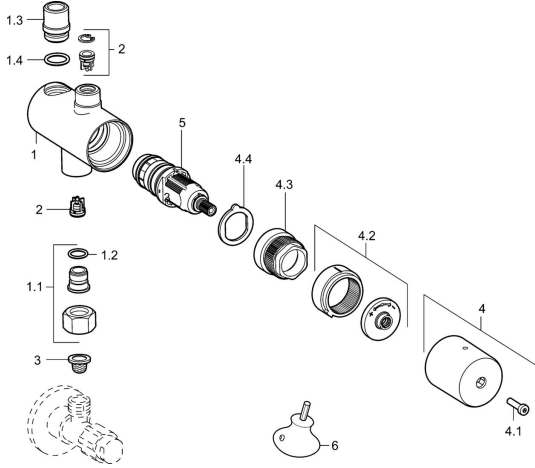

## Reserveonderdelen

### SP63410020

|     | Naam   | Code     |
|-----|--|----------|
| 1.1 | Aansluitnippel, G3/8 Chroom <span>Stopgezet</span>       | 59912848 |
| 1.2 | O-ring, d 10.10x1.60 <span>Stopgezet</span>              | 59905072 |
| 2   | Terugslagklep, DN8                                       | 59914030 |
| 3   | Vuilfilter   | 59911684 |
| 4   | Hendel   | 59914171 |
| 4.1 | Set schroeven <span>Stopgezet</span>                     | 59914174 |
| 4.2 | Temperature adjustment limiter <span>Stopgezet</span>    | 59914172 |
| 4.3 | Bevestigingsschroeven, M30x2 SW22 <span>Stopgezet</span> | 59914173 |
| 4.4 | Set schroeven <span>Stopgezet</span>                     | 59914174 |
| 5   | Thermostaat/binnenwerk, 2.7                              | 59913823 |
| 6   | Sleutel  | 59914077 |