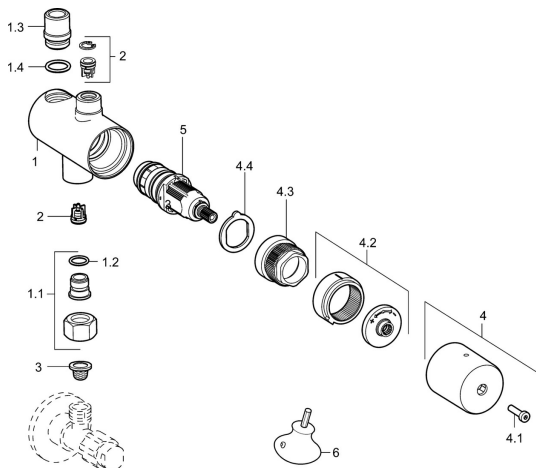

## Náhradní díly

### SP63410020

	Název	Kód
1.1	Připojovací šroubení, G3/8 Chrom <b>Ukončeno</b>	59912848
1.2	O-kroužek, d 10.10x1.60 <b>Ukončeno</b>	59905072
2	Zpětný ventil, DN8	59914030
3	Čistící filtr	59911684
4	Ovládací páka	59914171
4.1	Sada šroubů <b>Ukončeno</b>	59914174
4.2	Temperature adjustment limiter <b>Ukončeno</b>	59914172
4.3	Upevňovací šroub, M30x2 SW22 <b>Ukončeno</b>	59914173
4.4	Sada šroubů <b>Ukončeno</b>	59914174
5	Termoelement /Kartuše, 2.7	59913823
6	Klíč	59914077