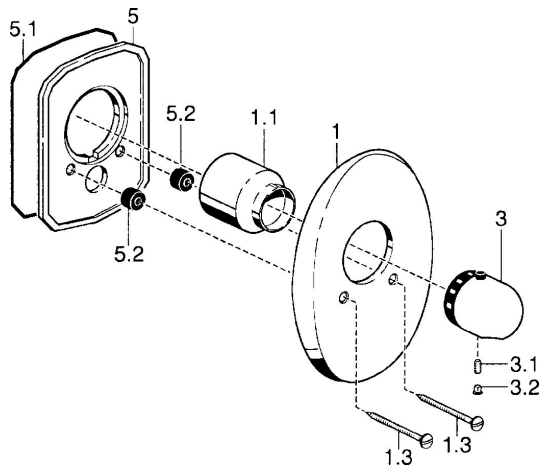

EAN: 4015474003934
static.hansa.com/58659105

Reserveonderdelen

SP58659105

	Naam	Code
1	Afdekplaat Chroom Stopgezet	59911913
1.1	Kap Chroom	59911564
1.1	Kap Goud Stopgezet	59911569
1.1	Kap Chroom/Satijn Stopgezet	59911565
1.3	Schroef, M5x65 Chroom	59904847
1.3	Schroef, M5x65 Goud Stopgezet	59904849
3	Temperatuur hendel Chroom/Satijn Stopgezet	59910305
3	Temperatuur hendel, (-38°) Chroom	59911280
3	Temperatuur hendel Chroom	59910304
3.1	Schroef, M6x9.5	59901609
3.2	Binnendeel temperatuurhendel Chroom	59911840
5	Fixing plate Stopgezet	59911915
N.I.	Inbouwverlengstuk compleet, 35 mm	59911438