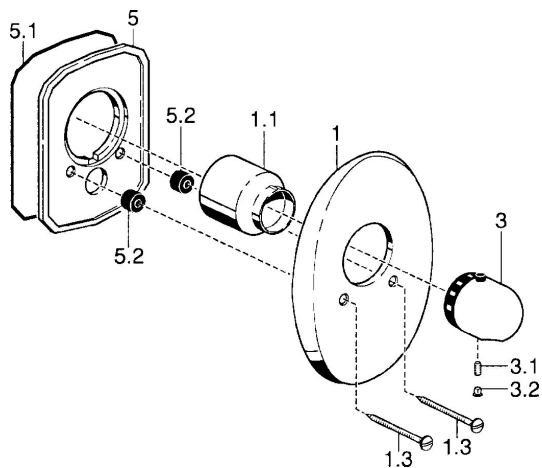

EAN: 4015474003934
static.hansa.com/58659105

Parti di ricambio

SP58659105

	Nome	Codice
1	Piastra Cromo Fuori produzione	59911913
1.1	Cappuccio Cromo	59911564
1.1	Cappuccio Oro Fuori produzione	59911569
1.1	Cappuccio Cromo/Satinato Fuori produzione	59911565
1.3	Screw, M5x65 Cromo	59904847
1.3	Screw, M5x65 Oro Fuori produzione	59904849
3	Maniglia per regolazione della temperatura Cromo/Satinato Fuori produzione	59910305
3	Maniglia per regolazione della temperatura, (-38°) Cromo	59911280
3	Maniglia per regolazione della temperatura Cromo	59910304
3.1	Screw, M6x9.5	59901609
3.2	Spinotto Cromo	59911840
5	Fixing plate Fuori produzione	59911915
N.I.	Prolunga, 35 mm	59911438