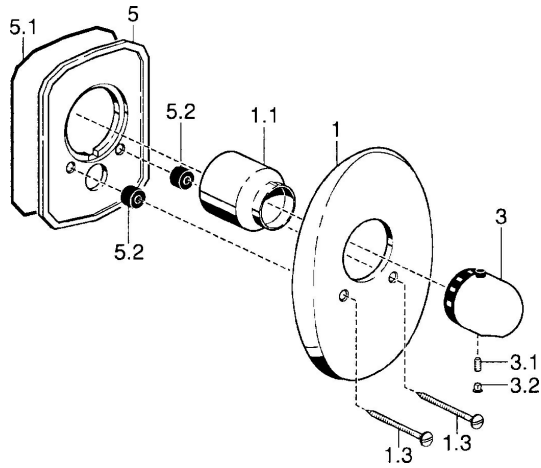

EAN: 4015474003934
static.hansa.com/58659105

Pièces de rechange

SP58659105

	Nom	Code
1	Rosaces Chrome Arrêté	59911913
1.1	Chape Chrome	59911564
1.1	Chape Or Arrêté	59911569
1.1	Chape Chrome/Satin Arrêté	59911565
1.3	Vis, M5x65 Chrome	59904847
1.3	Vis, M5x65 Or Arrêté	59904849
3	Croisillon réglage de température Chrome/Satin Arrêté	59910305
3	Croisillon réglage de température, (-38°) Chrome	59911280
3	Croisillon réglage de température Chrome	59910304
3.1	Vis, M6x9.5	59901609
3.2	Butée de réglage Chrome	59911840
5	Fixing plate Arrêté	59911915
N.I.	Rallonge pour mitigeur encastrés, 35 mm	59911438