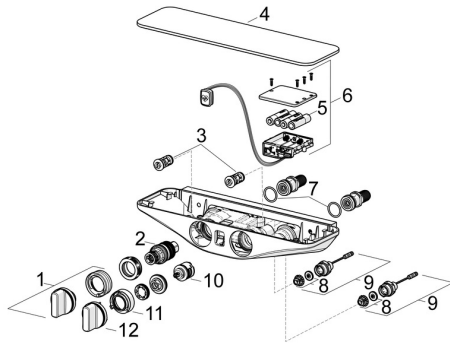

EAN: 4057304007859

static.hansa.com/5865017284

Reserveonderdelen

SP5865017284

	Naam	Code
01	Temperatuur hendel Chromo	59914596
02	Thermostaat/binnenwerk, 3,4	59914114
03	Vuilfilters met terugslagklep	59913696
03	Vuilfilters met terugslagklep, (9/2018-)	59914727
04	Afdekplaat Grijs	59914605
05	Batterij, 1,5 V AA Lithium	59914136
06	Controle eenheid, 6 V /Wellfit/Bluetooth	59914630
07	O-ring, 25.07x2.62	59911479
08	Membraam voor ventiel	1006500V
08	Membraamhouder Stopgezet	59914090
09	Magneetventiel, 6 V	59914091
10	Omsteller	59914183
11	Doorvoerbegrenzer Stopgezet	59914631
12	Debiethendel Chromo Stopgezet	59914599
N.I.	Toetreding, G1/2	59911491