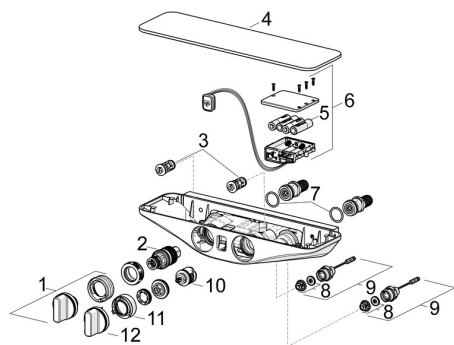

EAN: 4057304007859
static.hansa.com/5865017284

Parti di ricambio

SP5865017284

	Nome	Codice
01	Maniglia per regolazione della temperatura Cromo	59914596
02	Cartuccia termostatica, 3.4	59914114
03	Valvola antiriflusso e filtro	59913696
03	Valvola antiriflusso e filtro, (9/2018-)	59914727
04	Piastra Grigio	59914605
05	Batteria, 1.5 V AA Lithium	59914136
06	Unità di comando, 6 V /Wellfit/Bluetooth	59914630
07	O-ring, 25.07x2.62	59911479
08	Membrana per valvola magnetica	1006500V
08	Membrana con o-ring Fuori produzione	59914090
09	Valvola Magnetica, 6 V	59914091
10	Deviatore	59914183
11	Limitatore di portata Fuori produzione	59914631
12	Manopola di apertura Cromo Fuori produzione	59914599
N.I.	Accessione, G1/2	59911491