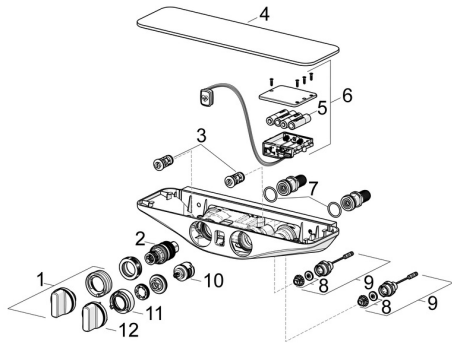

EAN: 4057304007859

static.hansa.com/5865017284

Pièces de rechange

SP5865017284

	Nom	Code
01	Croisillon réglage de température Chrome	59914596
02	Cartouche thermostatique, 3.4	59914114
03	Clapet anti-retour + filtre	59913696
03	Clapet anti-retour + filtre, (9/2018-)	59914727
04	Rosaces Gris	59914605
05	Piles, 1.5 V AA Lithium	59914136
06	Unité de contrôle, 6 V /Wellfit/Bluetooth	59914630
07	Joint, 25.07x2.62	59911479
08	Membrane pour électro-vanne	1006500V
08	Membrane Arrêté	59914090
09	Électrovanne, 6 V	59914091
10	Inverseur	59914183
11	Limiteur de débit Arrêté	59914631
12	Croisillon d'ouverture Chrome Arrêté	59914599
N.I.	Connecteur, G1/2	59911491