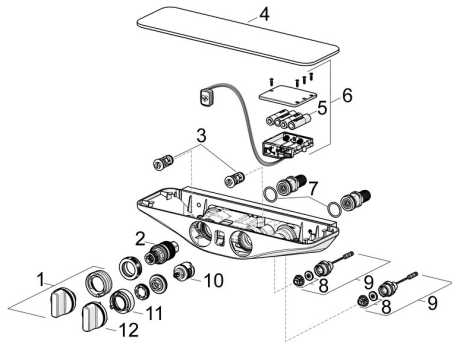

## SP5865017284

	Name	Art.-Nr.
01	Temperatur-Wählgriff Chrom	59914596
02	Thermostatkartusche, 3.4	59914114
03	Schmutzfilter Rückflussverhinderer	59913696
03	Schmutzfilter Rückflussverhinderer, (9/2018-)	59914727
04	Deckplatte Grau	59914605
05	Batterie, 1.5 V AA Lithium	59914136
06	Kontrolleinheit, 6 V /Wellfit/Bluetooth	59914630
07	O-Ring, 25.07x2.62	59911479
08	Membrane für Magnetventil	1006500V
08	Stützring Membrane <b>Ausgelaufen</b>	59914090
09	Magnetventil, 6 V	59914091
10	Umstellung	59914183
11	Durchflussbegrenzer <b>Ausgelaufen</b>	59914631
12	Mengen-Einstell-Griff Chrom <b>Ausgelaufen</b>	59914599
N.I.	Verbinder, G1/2	59911491