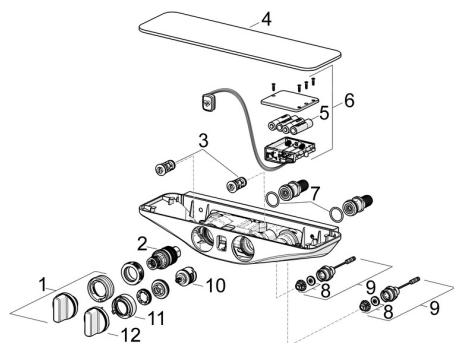

## SP5865017284

	Název	Kód
01	Ovladač regulátoru teploty Chrom	59914596
02	Termoelement/Kartuše, 3.4	59914114
03	Zpětný ventil s filtrem	59913696
03	Zpětný ventil s filtrem, (9/2018-)	59914727
04	Krycí díl Šedá	59914605
05	Monočlánek, 1.5 V AA Lithium	59914136
06	Řídící jednotka, 6 V /Wellfit/Bluetooth	59914630
07	O-kroužek, 25.07x2.62	59911479
08	Membrána elektromagnetického ventilu	1006500V
08	Upevňovací kroužek pro membránu <b>Ukončeno</b>	59914090
09	Elektromagnetický ventil, 6 V	59914091
10	Přepínač	59914183
11	Regulátor průtoku <b>Ukončeno</b>	59914631
12	Rukojeť regulátoru průtoku Chrom <b>Ukončeno</b>	59914599
N.I.	Přistoupění, G1/2	59911491