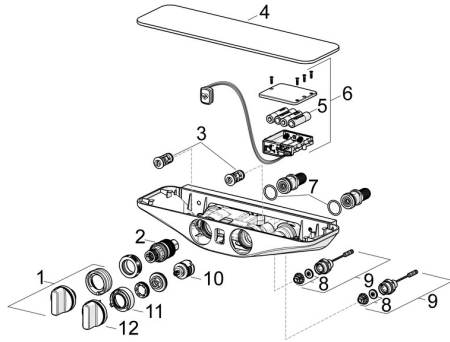

EAN: 4057304007842
static.hansa.com/5865017282

Reserveonderdelen

SP5865017282

	Naam	Code
01	Temperatuur hendel Chromo	59914596
02	Thermostaat/binnenwerk, 3,4	59914114
03	Vuilfilters met terugslagklep	59913696
03	Vuilfilters met terugslagklep, (9/2018-)	59914727
04	Afdekplaat Wit	59914606
05	Batterij, 1,5 V AA Lithium	59914136
06	Controle eenheid, 6 V /Wellfit/Bluetooth	59914630
07	O-ring, 25.07x2.62	59911479
08	Membraam voor ventiel	1006500V
08	Membraamhouder Stopgezet	59914090
09	Magneetventiel, 6 V	59914091
10	Omsteller	59914183
11	Doorvoerbegrenzer Stopgezet	59914631
12	Debiethendel Chromo Stopgezet	59914599