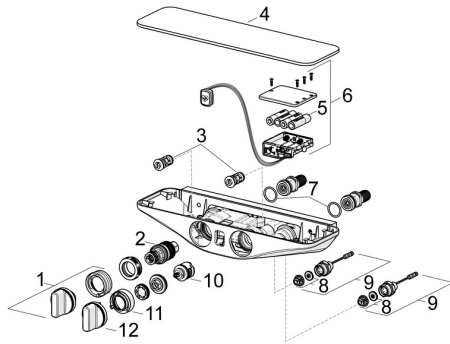

EAN: 4057304007842
static.hansa.com/5865017282

Parti di ricambio

SP5865017282

	Nome	Codice
01	Maniglia per regolazione della temperatura Cromo	59914596
02	Cartuccia termostatica, 3,4	59914114
03	Valvola antiriflusso e filtro	59913696
03	Valvola antiriflusso e filtro, (9/2018-)	59914727
04	Piastra Bianco	59914606
05	Batteria, 1,5 V AA Lithium	59914136
06	Unità di comando, 6 V /Wellfit/Bluetooth	59914630
07	O-ring, 25.07x2.62	59911479
08	Membrana per valvola magnetica	1006500V
08	Membrana con o-ring Fuori produzione	59914090
09	Valvola Magnetica, 6 V	59914091
10	Deviatore	59914183
11	Limitatore di portata Fuori produzione	59914631
12	Manopola di apertura Cromo Fuori produzione	59914599