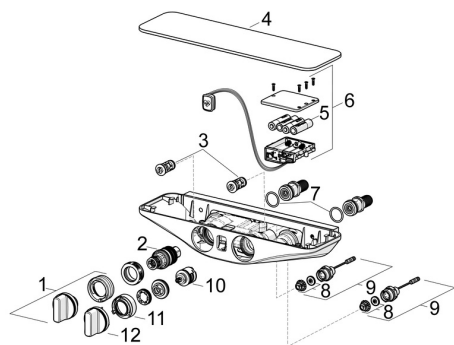

EAN: 4057304007842

static.hansa.com/5865017282

Pièces de rechange

SP5865017282

	Nom	Code
01	Croisillon réglage de température Chrome	59914596
02	Cartouche thermostatique, 3.4	59914114
03	Clapet anti-retour + filtre	59913696
03	Clapet anti-retour + filtre, (9/2018-)	59914727
04	Rosaces Blanc	59914606
05	Piles, 1.5 V AA Lithium	59914136
06	Unité de contrôle, 6 V /Wellfit/Bluetooth	59914630
07	Joint, 25.07x2.62	59911479
08	Membrane pour électro-vanne	1006500V
08	Membrane Arrêté	59914090
09	Électrovanne, 6 V	59914091
10	Inverseur	59914183
11	Limiteur de debit Arrêté	59914631
12	Croisillon d'ouverture Chrome Arrêté	59914599