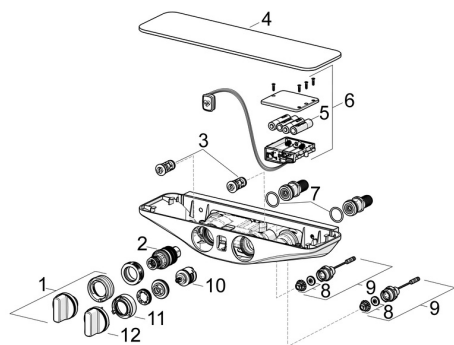

## SP5865017282

	Název	Kód
01	Ovladač regulátoru teploty Chrom	59914596
02	Termoelement/Kartuše, 3.4	59914114
03	Zpětný ventil s filtrem	59913696
03	Zpětný ventil s filtrem, (9/2018-)	59914727
04	Krycí díl Bílá	59914606
05	Monočlánek, 1.5 V AA Lithium	59914136
06	Řídící jednotka, 6 V /Wellfit/Bluetooth	59914630
07	O-kroužek, 25.07x2.62	59911479
08	Membrána elektromagnetického ventilu	1006500V
08	Upevňovací kroužek pro membránu <b>Ukončeno</b>	59914090
09	Elektromagnetický ventil, 6 V	59914091
10	Přepínač	59914183
11	Regulátor průtoku <b>Ukončeno</b>	59914631
12	Rukojeť regulátoru průtoku Chrom <b>Ukončeno</b>	59914599