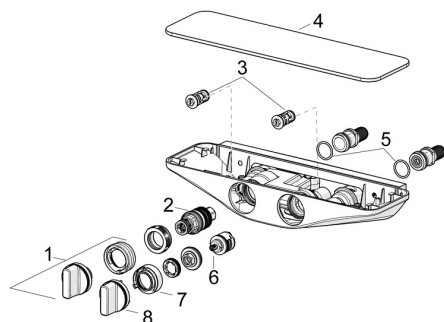

### SP5865017184

|      | Názov  | Kód      |
|------|--|----------|
| 01   | Rukoväť regulátora teploty Chróm                       | 59914596 |
| 02   | Termoelement/Kartuš, 3.4                               | 59914114 |
| 03   | Spätný ventil s filtrom                                | 59913696 |
| 03   | Spätný ventil s filtrom, (9/2018-)                     | 59914727 |
| 04   | Krycí diel Sivá  | 59914605 |
| 05   | O-kružok, 25.07x2.62                                   | 59911479 |
| 06   | Prepínač   | 59914183 |
| 07   | Regulátor prietoku <b>Ukončené</b>                     | 59914635 |
| 08   | Rukoväť regulátora prietoku vody Chróm <b>Ukončené</b> | 59914599 |
| N.I. | Pristúpenie, G1/2                                      | 59911491 |