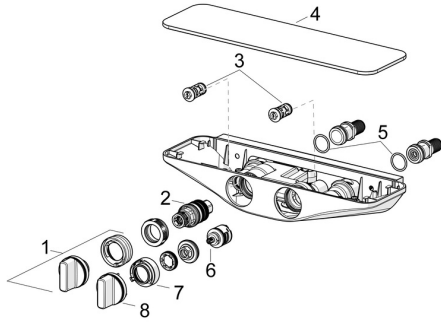

## Reserveonderdelen

### SP5865017184

	Naam	Code
01	Temperatuur hendel Chroom	59914596
02	Thermostaat/binnenwerk, 3,4	59914114
03	Vuilfilters met terugslagklep	59913696
03	Vuilfilters met terugslagklep, (9/2018-)	59914727
04	Afdekplaat Grijs	59914605
05	O-ring, 25.07x2.62	59911479
06	Omsteller	59914183
07	Doorvoerbegrenzer <span style="background-color: #cccccc; padding: 2px;">Stopgezet</span>	59914635
08	Debiethendel Chroom <span style="background-color: #cccccc; padding: 2px;">Stopgezet</span>	59914599
N.I.	Toetreding, G1/2	59911491