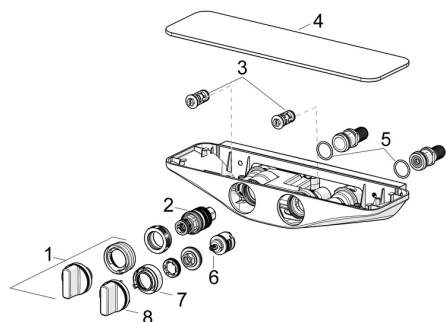

EAN: 4057304008436
static.hansa.com/5865017184

Pièces de rechange

SP5865017184

	Nom	Code
01	Croisillon réglage de température Chrome	59914596
02	Cartouche thermostatique, 3.4	59914114
03	Clapet anti-retour + filtre	59913696
03	Clapet anti-retour + filtre, (9/2018-)	59914727
04	Rosaces Gris	59914605
05	Joint, 25.07x2.62	59911479
06	Inverseur	59914183
07	Limiteur de debit Arrête	59914635
08	Croisillon d'ouverture Chrome Arrête	59914599
N.I.	Connecteur, G1/2	59911491