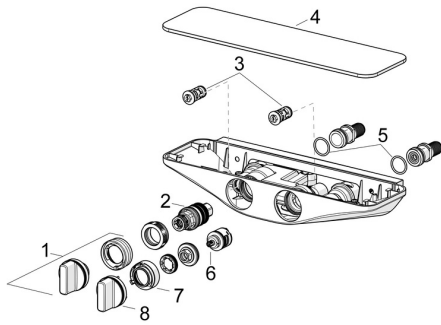

## Ersatzteile

### SP5865017184

	Name	Art.-Nr.
01	Temperatur-Wählgriff Chrom	59914596
02	Thermostatkartusche, 3.4	59914114
03	Schmutzfilter Rückflussverhinderer	59913696
03	Schmutzfilter Rückflussverhinderer, (9/2018-)	59914727
04	Deckplatte Grau	59914605
05	O-Ring, 25.07x2.62	59911479
06	Umstellung	59914183
07	Durchflussbegrenzer <span style="background-color: #cccccc; padding: 2px;">Ausgelaufen</span>	59914635
08	Mengen-Einstell-Griff Chrom <span style="background-color: #cccccc; padding: 2px;">Ausgelaufen</span>	59914599
N.I.	Verbinder, G1/2	59911491