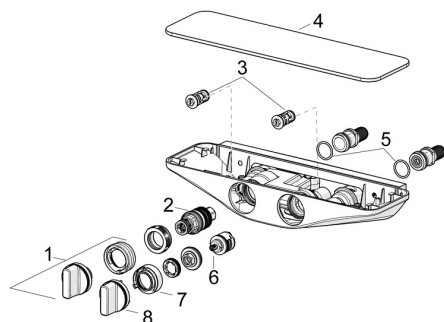

## Náhradní díly

### SP5865017184

	Název	Kód
01	Ovladač regulátoru teploty Chrom	59914596
02	Termoelement/Kartuše, 3,4	59914114
03	Zpětný ventil s filtrem	59913696
03	Zpětný ventil s filtrem, (9/2018-)	59914727
04	Krycí díl Šedá	59914605
05	O-kroužek, 25.07x2.62	59911479
06	Přepínač	59914183
07	Regulátor průtoku <span style="background-color: #cccccc;">Ukončeno</span>	59914635
08	Rukojeť regulátoru průtoku Chrom <span style="background-color: #cccccc;">Ukončeno</span>	59914599
N.I.	Přistoupení, G1/2	59911491