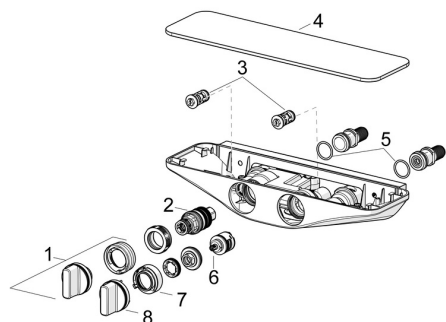

EAN: 4057304007774
static.hansa.com/5865017182

Náhradné diely

SP5865017182

	Názov	Kód
01	Rukoväť regulátora teploty Chróm	59914596
02	Termoelement/Kartuš, 3.4	59914114
03	Spätný ventil s filtrom	59913696
03	Spätný ventil s filtrom, (9/2018-)	59914727
04	Krycí diel Biela	59914606
05	O-kružok, 25.07x2.62	59911479
06	Prepínač	59914183
07	Regulátor prietoku Ukončené	59914635
08	Rukoväť regulátora prietoku vody Chróm Ukončené	59914599
N.I.	Pristúpenie, G1/2	59911491