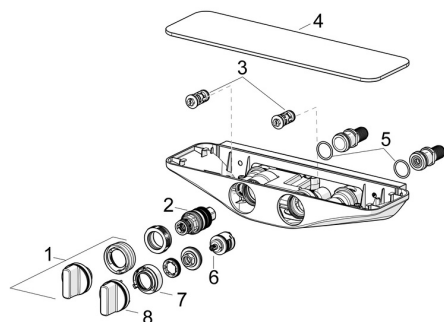

EAN: 4057304007774
static.hansa.com/5865017182

Pièces de rechange

SP5865017182

	Nom	Code
01	Croisillon réglage de température Chrome	59914596
02	Cartouche thermostatique, 3.4	59914114
03	Clapet anti-retour + filtre	59913696
03	Clapet anti-retour + filtre, (9/2018-)	59914727
04	Rosaces Blanc	59914606
05	Joint, 25.07x2.62	59911479
06	Inverseur	59914183
07	Limiteur de debit Arrête	59914635
08	Croisillon d'ouverture Chrome Arrête	59914599
N.I.	Connecteur, G1/2	59911491