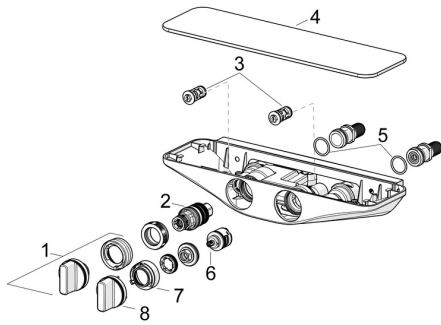

## Ersatzteile

### SP5865017182

	Name	Art.-Nr.
01	Temperatur-Wählgriff Chrom	59914596
02	Thermostatkartusche, 3.4	59914114
03	Schmutzfilter Rückflussverhinderer	59913696
03	Schmutzfilter Rückflussverhinderer, (9/2018-)	59914727
04	Abdeckplatte Weiss	59914606
05	O-Ring, 25.07x2.62	59911479
06	Umstellung	59914183
07	Durchflussbegrenzer <span style="background-color: #cccccc;">Ausgelaufen</span>	59914635
08	Mengen-Einstell-Griff Chrom <span style="background-color: #cccccc;">Ausgelaufen</span>	59914599
N.I.	Verbinder, G1/2	59911491