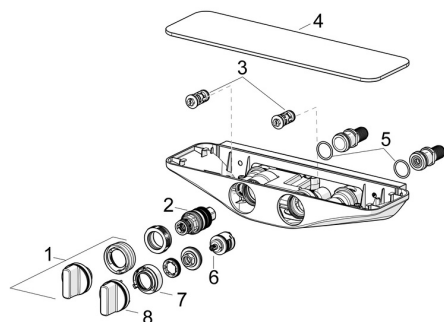

EAN: 4057304007774
static.hansa.com/5865017182

Náhradní díly

SP5865017182

	Název	Kód
01	Ovladač regulátoru teploty Chrom	59914596
02	Termoelement/Kartuše, 3,4	59914114
03	Zpětný ventil s filtrem	59913696
03	Zpětný ventil s filtrem, (9/2018-)	59914727
04	Krycí díl Bílá	59914606
05	O-kroužek, 25.07x2.62	59911479
06	Přepínač	59914183
07	Regulátor průtoku Ukončeno	59914635
08	Rukojeť regulátoru průtoku Chrom Ukončeno	59914599
N.I.	Přistoupění, G1/2	59911491