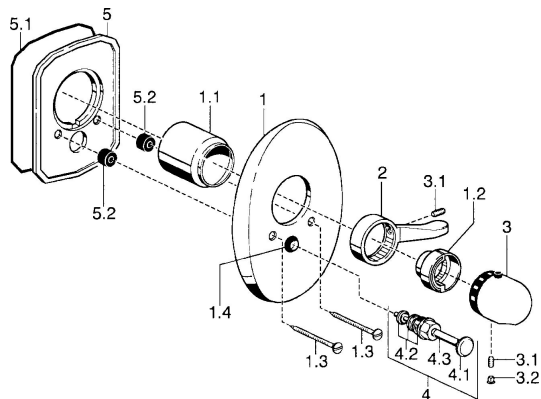

### SP58649105

	Názov	Kód
1	Krycí diel Chróm <b>Ukončené</b>	59911911
1.1	Krytka Zlatá <b>Ukončené</b>	59911575
1.1	Krytka Chróm	59911570
1.2	Temperature adjustment limiter Chróm	59906355
1.3	Skrutka, M5x65 Zlatá <b>Ukončené</b>	59904849
1.3	Skrutka, M5x65 Chróm	59904847
1.4	Krytka Eko drez-kapna	59904846
2	Ovládacia rukoväť Chróm	59905722
2	Ovládacia rukoväť Chróm/Saténová <b>Ukončené</b>	59906135
3	Rukoväť regulátora teploty, (-38°) Chróm	59911280
3	Rukoväť regulátora teploty Chróm	59910304
3	Rukoväť regulátora teploty Chróm/Saténová <b>Ukončené</b>	59910305
3.1	Skrutka, M6x9.5	59901609
3.2	Vymedzovacia vložka Chróm	59911840
3.2	Chróm/Saténová <b>Ukončené</b>	59911917
4	Prepínač Zlatá <b>Ukončené</b>	59906392
4	Prepínač Chróm	59911156
4	Prepínač Chróm/Saténová <b>Ukončené</b>	59910903
4.2	Tesnenie sada	59904791
4.3	O-kružok, d 4x1	59902331
5	<b>Ukončené</b>	59911915
N.I.	Nadstavňový segment, 35 mm	59911438