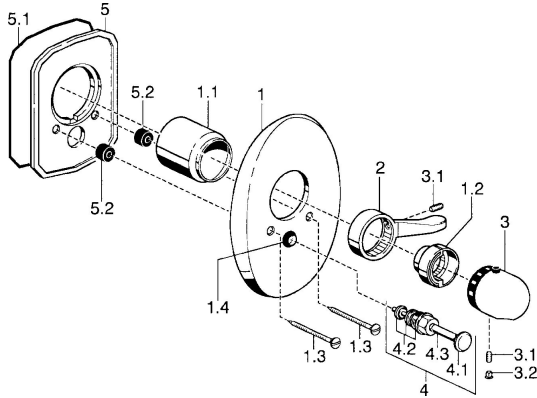

## Reserveonderdelen

### SP58649105

	Naam	Code
1	Afdekplaat Chroom <span>Stopgezet</span>	59911911
1.1	Kap Goud <span>Stopgezet</span>	59911575
1.1	Kap Chroom	59911570
1.2	Temperature adjustment limiter Chroom	59906355
1.3	Schroef, M5x65 Goud <span>Stopgezet</span>	59904849
1.3	Schroef, M5x65 Chroom	59904847
1.4	Kapmet begrenzer keuken	59904846
2	Hendel Chroom	59905722
2	Hendel Chroom/Satijn <span>Stopgezet</span>	59906135
3	Temperatuur hendel, (-38°) Chroom	59911280
3	Temperatuur hendel Chroom	59910304
3	Temperatuur hendel Chroom/Satijn <span>Stopgezet</span>	59910305
3.1	Schroef, M6x9.5	59901609
3.2	Binnendeel temperatuurhendel Chroom	59911840
3.2	Plug Chroom/Satijn <span>Stopgezet</span>	59911917
4	Omsteller Goud <span>Stopgezet</span>	59906392
4	Omsteller Chroom	59911156
4	Omsteller Chroom/Satijn <span>Stopgezet</span>	59910903
4.2	Dichting	59904791
4.3	O-ring, d 4x1	59902331
5	Fixing plate <span>Stopgezet</span>	59911915
N.I.	Inbouwverlengstuk compleet, 35 mm	59911438