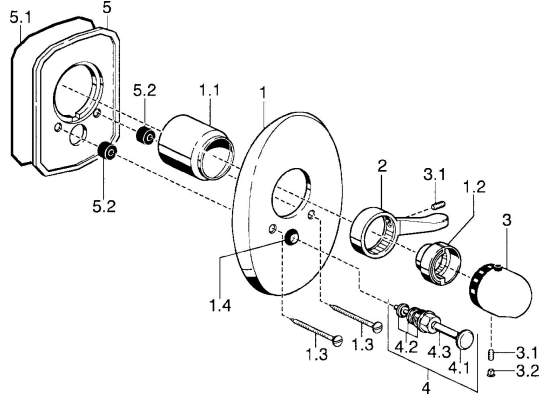

EAN: 4015474003927
static.hansa.com/58649105

Parti di ricambio

SP58649105

	Nome	Codice
1	Piastra Cromo Fuori produzione	59911911
1.1	Cappuccio Oro Fuori produzione	59911575
1.1	Cappuccio Cromo	59911570
1.2	Temperature adjustment limiter Cromo	59906355
1.3	Screw, M5x65 Oro Fuori produzione	59904849
1.3	Screw, M5x65 Cromo	59904847
1.4	Pezzi di guida	59904846
2	Leva Cromo	59905722
2	Leva Cromo/Satinato Fuori produzione	59906135
3	Maniglia per regolazione della temperatura, (-38°) Cromo	59911280
3	Maniglia per regolazione della temperatura Cromo	59910304
3	Maniglia per regolazione della temperatura Cromo/Satinato Fuori produzione	59910305
3.1	Screw, M6x9.5	59901609
3.2	Spinotto Cromo	59911840
3.2	Tappo Cromo/Satinato Fuori produzione	59911917
4	Deviatore Oro Fuori produzione	59906392
4	Deviatore Cromo	59911156
4	Deviatore Cromo/Satinato Fuori produzione	59910903
4.2	Kit di guarnizione	59904791
4.3	O-ring, d 4x1	59902331
5	Fixing plate Fuori produzione	59911915
N.I.	Prolunga, 35 mm	59911438